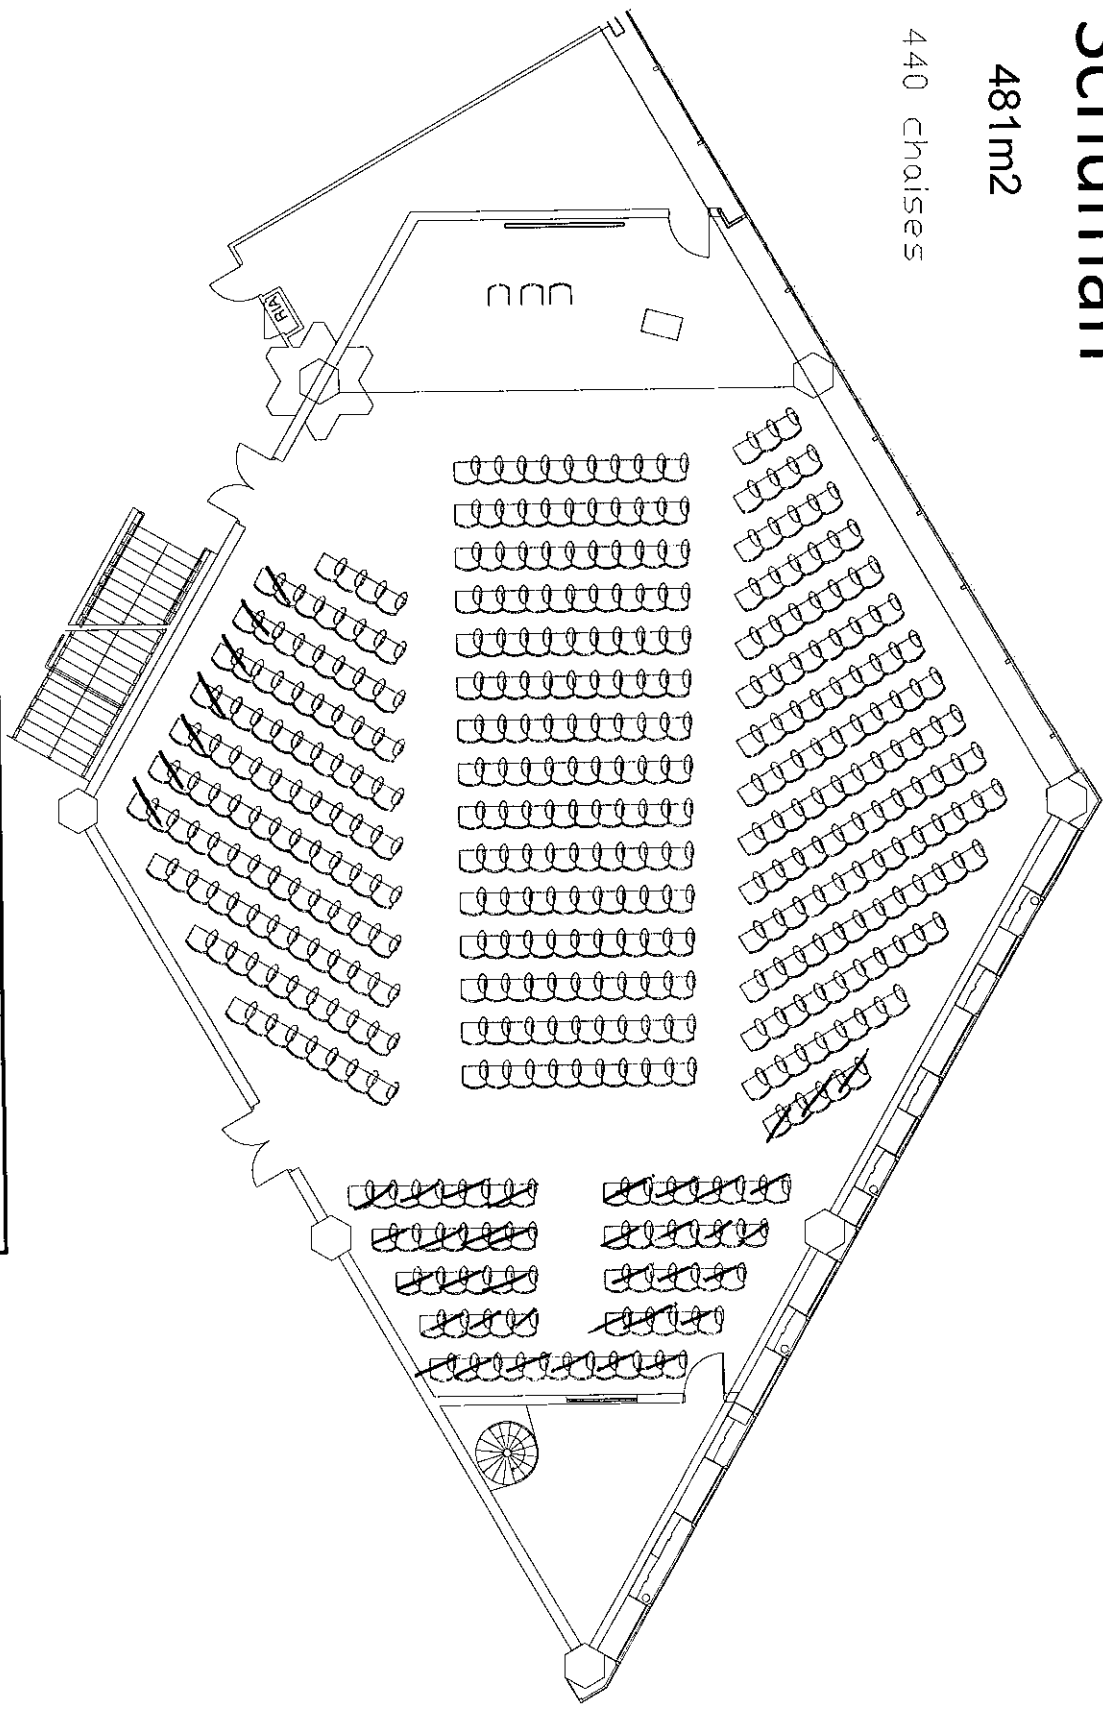

Schuman

481m²

440 chaises

 STRASBOURGeventarts
www.strasbourg-eventarts.com

M: \Fdp\plan\bib-pmc\Nouveau PMC\Plans types\Schuman-TH.dwg

Modifications :

Creation :
14/03/2014

Dessinateur :
T.DEUTSCH

Dossier:

Salle SCHUMAN

Aménagement théâtre

PMC DE STRASBOURG

Ech:

Ech:

Salon ADENAUER

70,5m²

 STRASBOURG EVENTS
www.strasbourg-events.com

Dossier:

M: \Fdp\plan \bib-pmc\Nouveau PMC\Plans types\Adenauer\Adenauer-TH.dwg

Modifications:
4 03/03/16 TD

Salon ADENAUER

Création:
14/03/2014

Aménagement théâtre
PMC DE STRASBOURG