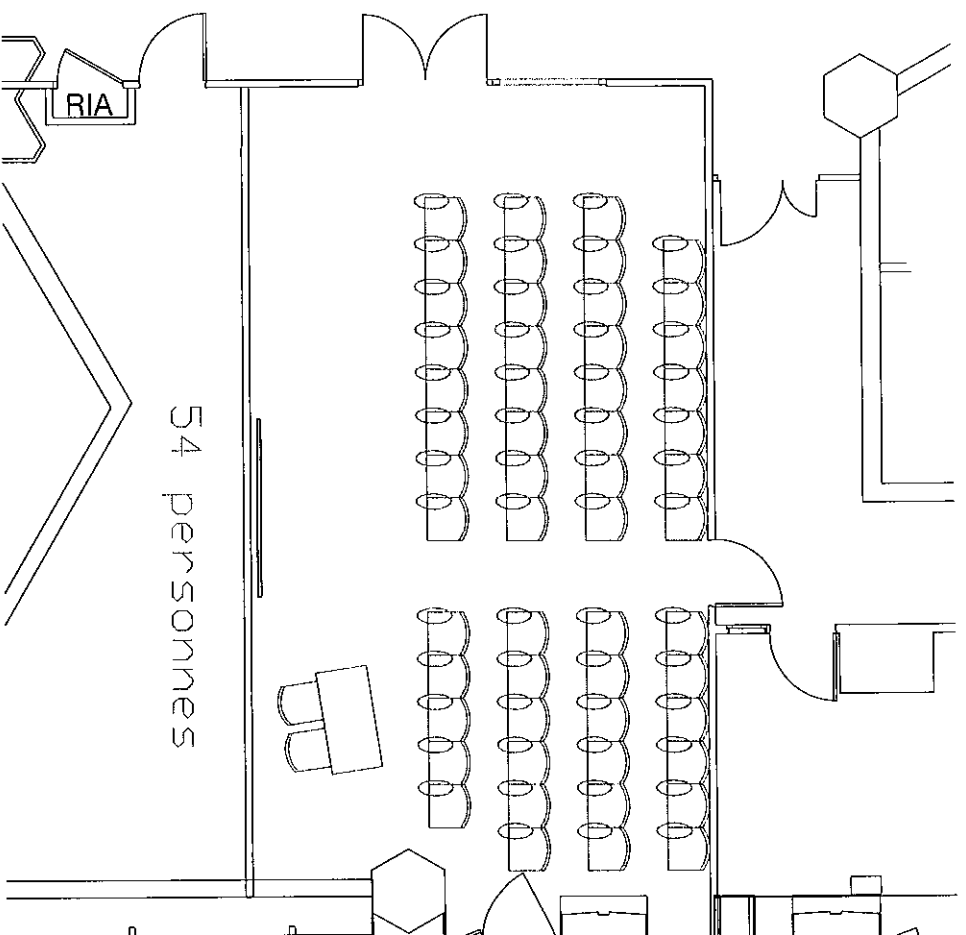

Schuman

481m²

440 chaises

 STRASBOURGeventarts
www.strasbourg-eventarts.com

M: \Fdp\plan\bib-pmc\Nouveau PMC\Plans types\Schuman-TH.dwg

Modifications :

Creation :
14/03/2014

Dessinateur :
T.DEUTSCH

Dossier:

Salle SCHUMAN

Aménagement théâtre

PMC DE STRASBOURG

Ech:

Ech:

Salon ADENAUER

70,5m²

 STRASBOURG EVENTS
www.strasbourg-events.com

Dossier:

M: \Fdp\plan \bib-pmc\Nouveau PMC\Plans types\Adenauer\Adenauer-TH.dwg

Modifications:
4 03/03/16 TD

Salon ADENAUER

Création:
14/03/2014

Aménagement théâtre
PMC DE STRASBOURG